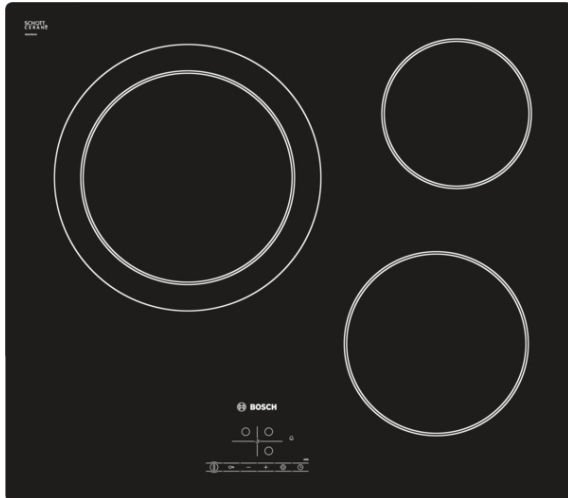

Serie | 4 котлони
PKK611B17E
Стъклокерамичен плот, 60 см

Стъклокерамичен плот: прави готвенето и почистването изключително лесно.

- **28 см зона за готвене:** разширяема зона за готвене.
- **Таймер с функция за изключване:** изключва зоната за готвене след определен интервал от време.
- **ChildLock:** заключва контролния панел, за да се предотврати инцидентна промяна в настройките.

Техническа информация

име/семејство на продукта :	Зона за готвене, керамична
Вид монтаж :	Вграден
източник на енергия :	Електрически
број зони за готвене, използвани едновременно :	3
р-ри на нишата за монтаж (В x Ш x Д) :	45 x 560-560 x 490-500
широчина на продукта (mm) :	592
размери на уреда (mm) :	45 x 592 x 522
размери на опакован уред (В x Ш x Д) (mm) :	100 x 590 x 750
Нето тегло (kg) :	8,0
бруто тегло (kg) :	8,0
индикатор на остатъчната топлина :	Отделен
местоположение на панела за управление :	Предна част на плот
материал на основната повърхност :	стъклокерамика
цвет на повърхността :	черен
сертификати за одобрение :	CE, VDE
Дължина на захранващия кабел (cm) :	100
EAN код :	4242002768328
мощност на пети реотан (kW) :	1.2
мощност на седми реотан (kW) :	2
мощност на електрическата връзка (W) :	5700
напрежение :	220-240
честота (Hz) :	60; 50

- без рамка

Удобство

- функция ReStart
- TouchControl
- TopControl-дигитален дисплей
- Електронен програмен часовник с функция за изключване за всяка зона за готвене

Бързина:

- HighSpeed-стъклокерамика, без декор

Размери

- Минимална дебелина на работната повърхност: 20 мм

Серие | 4 котлони
РКК611В17Е
Стъклокерамичен плот, 60 см
